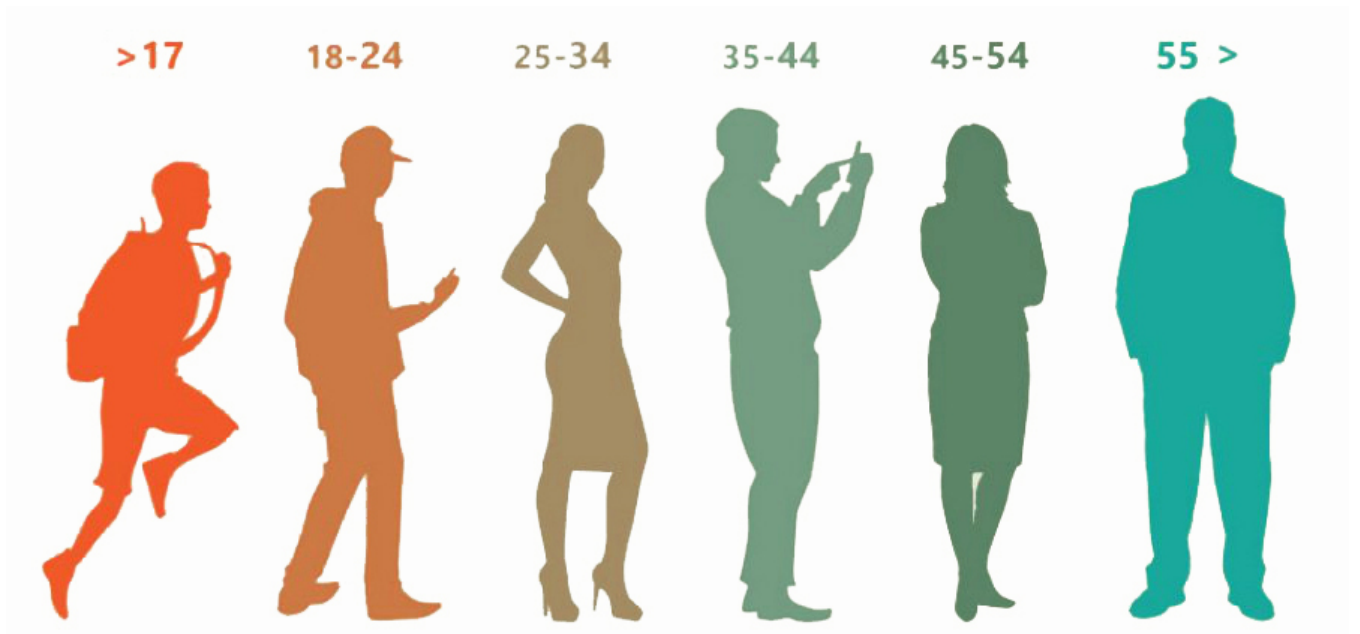

## **Высшее образование – 258 человек**

- ❖ ГБУ ТЦСО «Бабушкинский» - 85
- ❖ Филиал «Отрадное» - 79
- ❖ Филиал «Северное Медведково» - 50
- ❖ Филиал «Южное Медведково» - 44
- ❖

# ВОЗРАСТ

<b>До 25 лет</b>	16
<b>26 – 30</b>	12
<b>31 – 35</b>	43
<b>36 – 40</b>	51
<b>41 – 50</b>	168
<b>51 – 60</b>	141
<b>61 – 70</b>	34
<b>70 и старше</b>	4